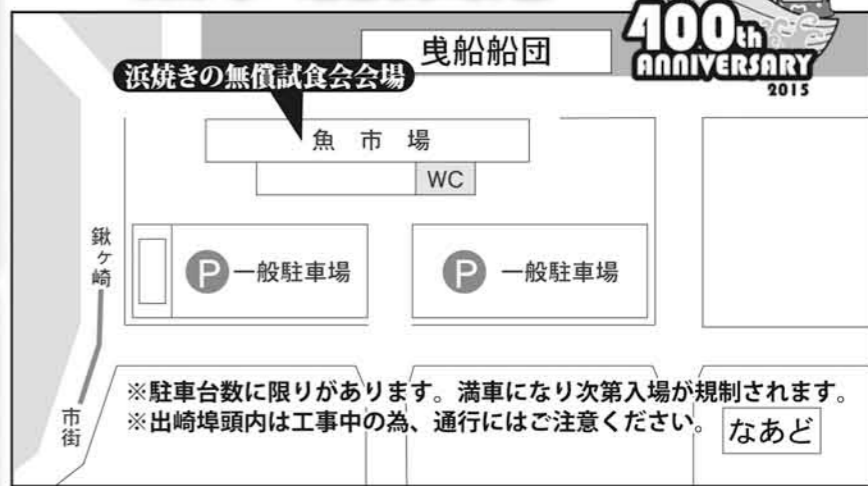

※駐車台数に限りがあります。満車になり次第入場が規制されます。
※出崎埠頭内は工事の為、通行にはご注意ください。なあと

主催 / 宮古夏祭協賛会

●問い合わせ先
宮古商工会議所 TEL0193-62-3233

協賛各社のご芳名は、
8月12日折込の宮古夏
まつり第2弾のチラシに
掲載いたします。